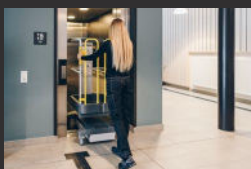

Med Safelift blir arbete på hög höjd effektivt och säkert, behovet av stegar elimineras.

Våra lifftar tillverkas i Sverige och är CE-märkta i enlighet med de högt ställda kraven på säkerhet i EG-direktivet och EN280 standarden.

Safelift tillverkas i tre olika varianter

PushAround, MoveAround & StockPicker, modellerna tillverkas med en arbetshöjd från 3.5 till 6.0 m. Safelifts pelarlifftar är säkra och enkla att använda och kräver minimalt underhåll. Liftarna levereras färdiga att användas på EU-pall. Efter arbetsdagens slut ansluts liften till ett vanligt vägguttag och den inbyggda laddaren laddar batterierna.

FÖRDELAR MED SAFELIFT

Frikoppling

Med ett enkelt handgrepp frikopplas drivningen och liften flyttas manuellt. (Gäller MA50, MA60 & SP50)

Kompakt

Kompakt design för enkel passage i trånga utrymmen.

Låg egenvikt