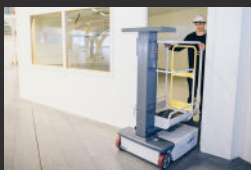

Kompakt

Kompakt design för enkel passage i trånga utrymmen.