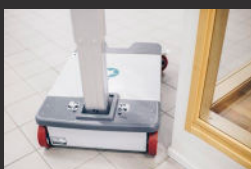

Användningsområden

Safelifts produkter är utvecklade för att underlätta arbetet inom exempelvis handel, installation, städning, fastighetsskötsel, lager- och byggindustri.

Alla våra produkter är enkla att använda och underhålla. Alla lifftar levereras monterade och färdiga. Efter arbetsdagens slut ansluts liften till ett vanligt vägguttag och den inbyggda laddaren laddar batterierna.

Låg egenvikt möjliggör transport i vanliga hissar och på känsliga golv.

Användarvänlig

Framtagen med fokus på användarvänlighet & ergonomi.

USB-uttag

USB-uttag finns för enkel laddning av surfplatta eller mobil.